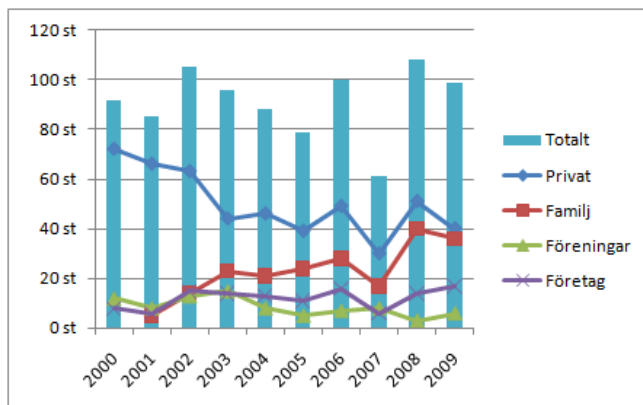

www.appelbo.net är webbplatsen för alla som har anknytning till Äppelbo

Äppelbo har nu funnits på Internet i mer än 10 år. Vi har varje dag ca 400 unika besökare, en stor del av dessa bor inte i Äppelbo. Vi har 160 mailadresser med adress appelbo.net. Vi är idag 5 st som uppdaterar www.appelbo.net. Kanske just du också skulle vilja hjälpa till, hör av dig isåfall. Det vi behöver hjälp med är faktainsamling, en ev ny design på sidan och även teknisk hjälp. Hör av dig om du är intresserad! Du behöver INTE vara teknikguru för att hjälpa till, det viktiga är ett intresse för Äppelbo.

Medlemsutvecklingen har varit att under åren har medlemsantalet varit ungefär lika. Det vi har sett är att privatmedlem har ersatts med familjemedlem. ca en tredjedel av alla medlemmar bor inte i Äppelbo